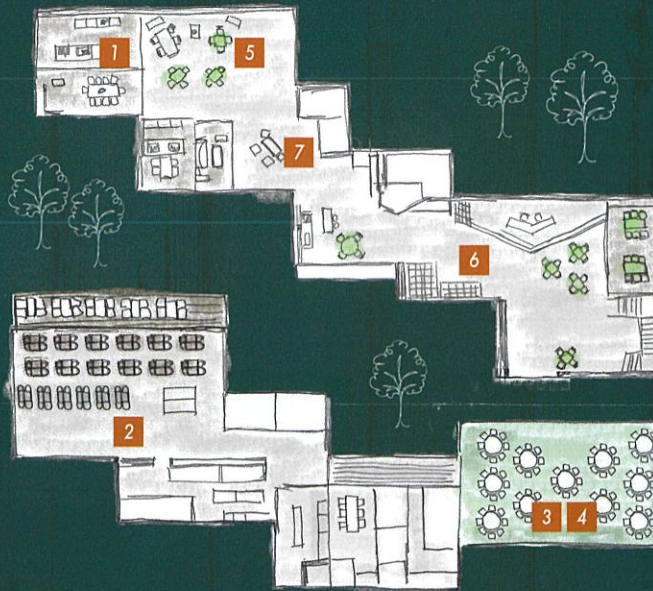

地域にとっての
“ライフスマイルの場”のご提供

サーラプラザ豊川で
できる7つのこと