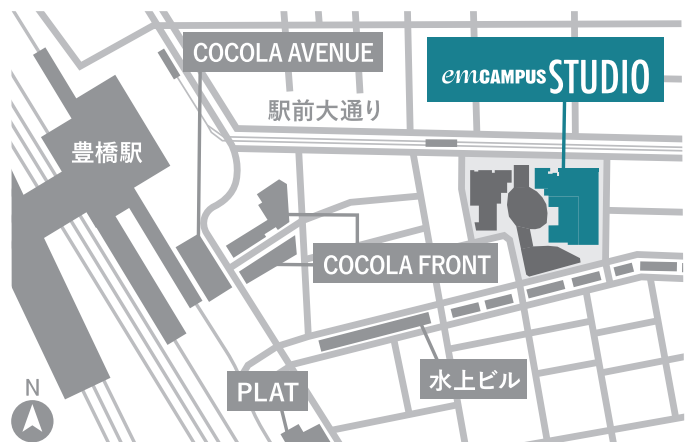

参加者①	氏名 (ふりがな)	所属部課・役職名	年齢 歳
参加者②	氏名 (ふりがな)	所属部課・役職名	年齢 歳

参加費について ※ 会場参加の場合

参加費1,000円は、セミナー当日にemCAMPUS STUDIOのインフォメーションにて支払いをお願いいたします。
※現金・クレジットカード(Visa、Mastercard)がお使いいただけます。

emCAMPUS STUDIO フロアマップ

会場アクセス

愛知県豊橋市駅前大通二丁目81番地 emCAMPUS EAST 5階

- 電車
- JR 東海道本線・飯田線、東海道新幹線、名鉄本線「豊橋」駅東口 徒歩約6分
 - 豊鉄渥美線「新豊橋」駅徒歩約5分
- バス
- 豊鉄バス各線「駅前大通」バス停 徒歩約1分
 - 路面電車市内線「駅前大通」駅 徒歩約2分
- 自動車
- emCAMPUSは駐車場のご用意がございません。お車で越しの際は、近隣の駐車場をご利用ください。
 - ※ 豊橋まちなか駐車場、パーク500が直結しております。(有料)