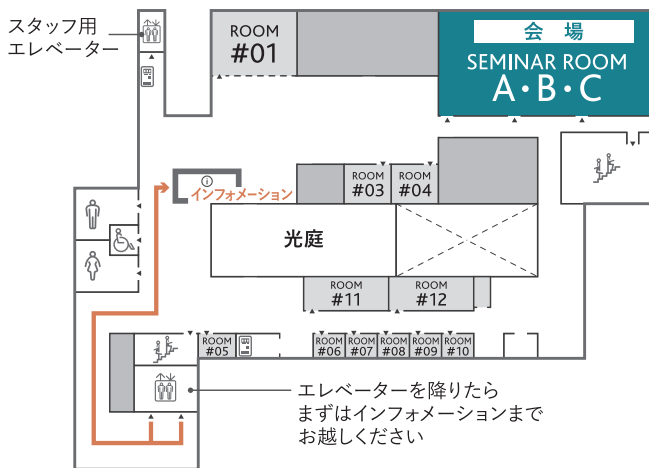

参加者①	氏名 (ふりがな)	所属部課・役職名	年齢 歳
参加者②	氏名 (ふりがな)	所属部課・役職名	年齢 歳

参加費について ※ 会場参加の場合

参加費1,000円は、セミナー当日にemCAMPUS STUDIOのインフォメーションにて支払いをお願いいたします。
※現金・クレジットカード(Visa、Mastercard)がお使いいただけます。

emCAMPUS STUDIO フロアマップ

会場アクセス