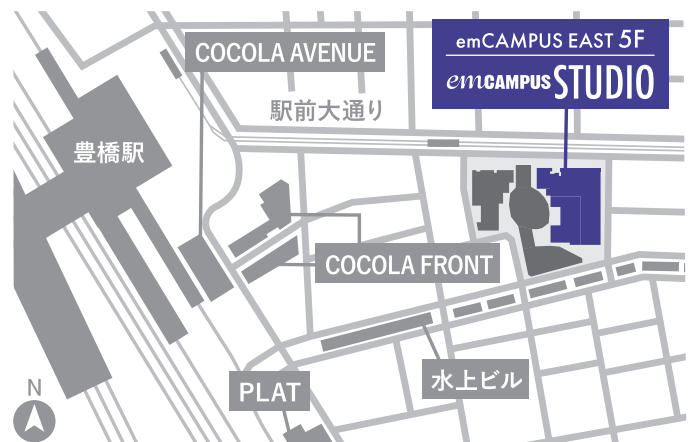

## emCAMPUS STUDIO フロアマップ

## 会場アクセス

愛知県豊橋市駅前大通二丁目81番地 emCAMPUS EAST 5階

- 電車
- JR 東海道本線・飯田線、東海道新幹線、  
名鉄本線「豊橋」駅東口 徒歩約6分  
豊鉄渥美線「新豊橋」駅徒歩約5分
- バス
- 豊鉄バス各線「駅前大通」バス停 徒歩約1分  
路面電車市内線「駅前大通」駅 徒歩約2分
- 自動車
- emCAMPUSは駐車場のご用意がございません。  
お車で越しの際は、近隣の駐車場をご利用ください。  
※ 豊橋まちなか駐車場、パーク500が直結しております。(有料)