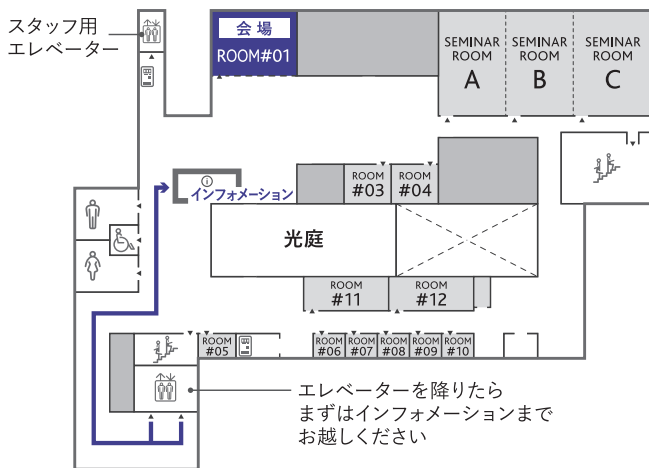

## 参加申込書

オモテ面下の二次元コードからフォームを送信、  
もしくは下記をご記入の上、上記のFAXまたはE-mailにてお申し込みください。

A: キックオフ参加 会場参加 (無料)

B: キックオフ参加 オンライン (無料)

C: 講座参加 会場で実施 (有料 5,000円)

※ キックオフと講座、合わせてのお申し込みも可能です。  
※ キックオフ参加後に講座申込をすることも可能です。

会社名			
ご住所		〒	
ご連絡先	部 課	ご担当者名	
	TEL	FAX	
	メールアドレス	※ 上でB(オンライン参加)を選ばれた方は、必ずご記入ください。	
参加者	氏名 (ふりがな)	所属部課・役職名	年齢
	.....		.....

## emCAMPUS STUDIO フロアマップ